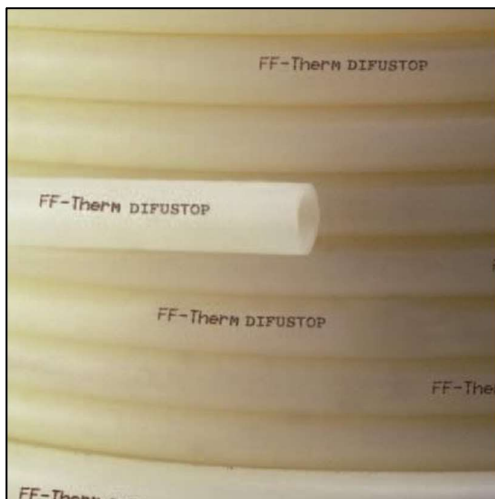

Opmerking: Beschikbaar in groen en blauw.

Foto:

Materiaal: Geberit Mepla

Diameters: 16/20/26/32/40mm

Opmerking: Zwarte mantel

Foto:

Materiaal: PE

Diameters: duimse maten: $\frac{1}{2}$ " – $\frac{3}{4}$ " – 1" – $\frac{5}{4}$ " of metrische maten: 16/20/25/32mm

Opmerking: Zwart uitzicht. Uitvoering: Dikwandig (BSR) of dunwandig (BSN)

Foto:

Materiaal: VPE

Diameters: 14/16/18/20/26mm

Opmerking: Witte of doorzichtige leiding.

Foto:

Materiaal: Koper

Diameters: 15/18/22/28mm

Opmerking: Goudkleurig – Solderen of persfittingen.

Foto: