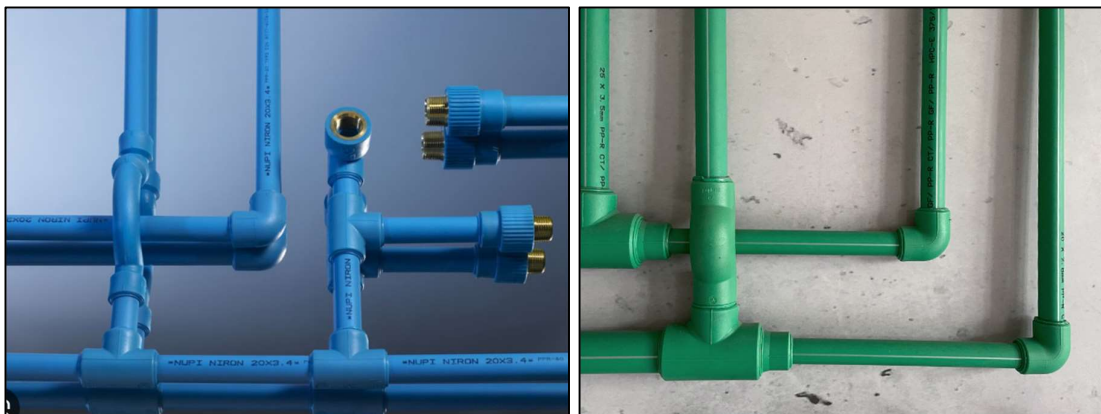

Materialen – Toevoer:

Materiaal: Alpex

Diameters: 16/20/25/26/32/40mm

Opmerking: Blauwe mantel of naakt.

Foto:

Materiaal: Rehau

Diameters: 16/20/25/32/40mm

Opmerking: Grijsze mantel. Opgelet; verschillende wanddiktes! Bv: 20x2.8mm of 20x 2.9mm

Foto:

Materiaal: Galvanisé

Diameters: $\frac{1}{2}$ " – $\frac{3}{4}$ " – 1" – $5/4$ " – $6/4$ "

Opmerking: Meestal in oudere woningen – Grijs uitzicht.

Foto:

Materiaal: PP-R (Niron)

Diameters: 16/20/25/32/40mm

Opmerking: Beschikbaar in groen en blauw.

Foto:

Materiaal: Geberit Mepla

Diameters: 16/20/26/32/40mm

Opmerking: Zwarte mantel

Foto:

Materiaal: PE

Diameters: duimse maten: $\frac{1}{2}$ " – $\frac{3}{4}$ " – 1" – $\frac{5}{4}$ " of metrische maten: 16/20/25/32mm

Opmerking: Zwart uitzicht. Uitvoering: Dikwandig (BSR) of dunwandig (BSN)

Foto:

Materiaal: VPE

Diameters: 14/16/18/20/26mm

Opmerking: Witte of doorzichtige leiding.

Foto:

Materiaal: Koper

Diameters: 15/18/22/28mm